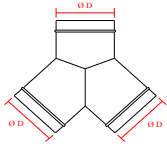

CHIMENEAS FG

CHIMENEA MODULAR DE SIMPLE PARED EN ACERO INOXIDABLE 304

Derivación	D	80	90	100	110	120	125	130	140	150	160	170	175	180	200	225	250	300	350	400	450	
	0,5	58,73 €	61,14 €	61,97 €	63,72 €	67,35 €	69,99 €	73,49 €	77,99 €	79,88 €	82,57 €	84,12 €	92,33 €	94,61 €	102,30 €	106,84 €	131,47 €	160,18 €	177,65 €	193,80 €	210,15 €	
Simple	D	500	550	600	650	700	750	800														
	0,5	221,85 €	234,52 €	244,64 €	258,95 €	279,52 €	293,35 €	309,29 €