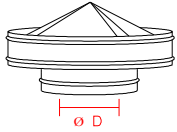

Sombbrero
Antilluvia
Cámara

D	125	150	175	200	250	300	350	400	450	500
0,5	52,62 €	57,76 €	67,76 €	75,41 €	82,03 €	105,49 €	125,44 €	144,26 €	160,37 €	176,90 €