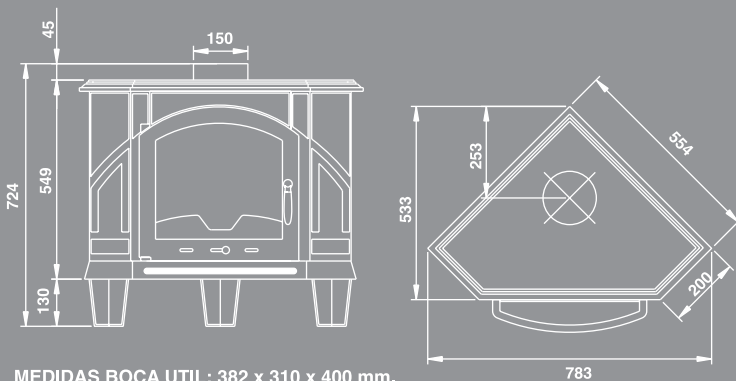

estufa mod. altea cocina (solo acabado antracita)

estufa mod. altea esmaltada rojo

MEDIDAS BOCA UTIL: 382 x 310 x 400 mm.

ESTUFA MOD. ALTEA

- Potencia: 8 kW (6880 kcal/h)
- Elaborada completamente en fundición.
- Cristal vitrocerámico resistente a 750 °C.
- Salida de humos superior de diam. 150 mm.
- Regulación del aire de combustión primaria.
- Sistema cristal-limpio
- Acabado en pintura anticorrosiva 650 °C o esmaltado.
- Incluye: rastrillo de limpieza, guante y soplete eléctrico.
- Peso: 127 kg.
- OPCIONAL: Altea cocina (disponible solo en gris antracita)