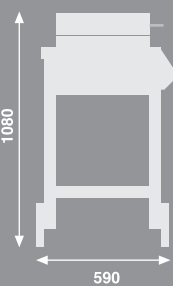

vista frontal

vista lateral

MEDIDAS TOTALES:
 ANCHO: 1350 mm.
 ALTO: 1080 mm.
 FONDO: 590 mm.

Parrilla:
 ANCHO: 650 mm.
 FONDO: 495 mm.

BARBACOA DE GAS MOD. BP-82

- Elaborada en acero lacado y madera.
- Potencia del grill: 12,35 kw. (10.500 kcal/h).
- 2 parrillas en hierro fundido, desmontables.
- Tapa para asados con termómetro incorporado.
- Encendido automático.
- Cajón cenicero.
- Normativa CE.
- Opción: Asador a motor giratorio (Ref. P-6).