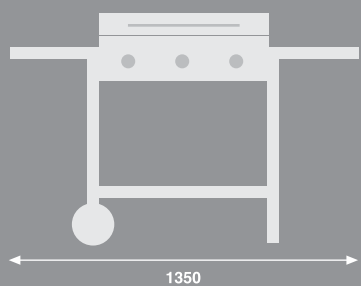

vista frontal

vista lateral

MEDIDAS TOTALES:
 ANCHO: 1350 mm.
 ALTO: 1080 mm.
 FONDO: 590 mm.

Parrilla:
 ANCHO: 650 mm.
 FONDO: 495 mm.

BARBACOA DE GAS MOD. BP-82

- Elaborada en acero lacado y madera.
- Potencia del grill: 12,35 kw. (10.500 kcal/h).
- 2 parrillas en hierro fundido, desmontables.
- Tapa para asados con termómetro incorporado.
- Encendido automático.
- Cajón cenicero.
- Normativa CE.
- Opción: Asador a motor giratorio (Ref. P-6).